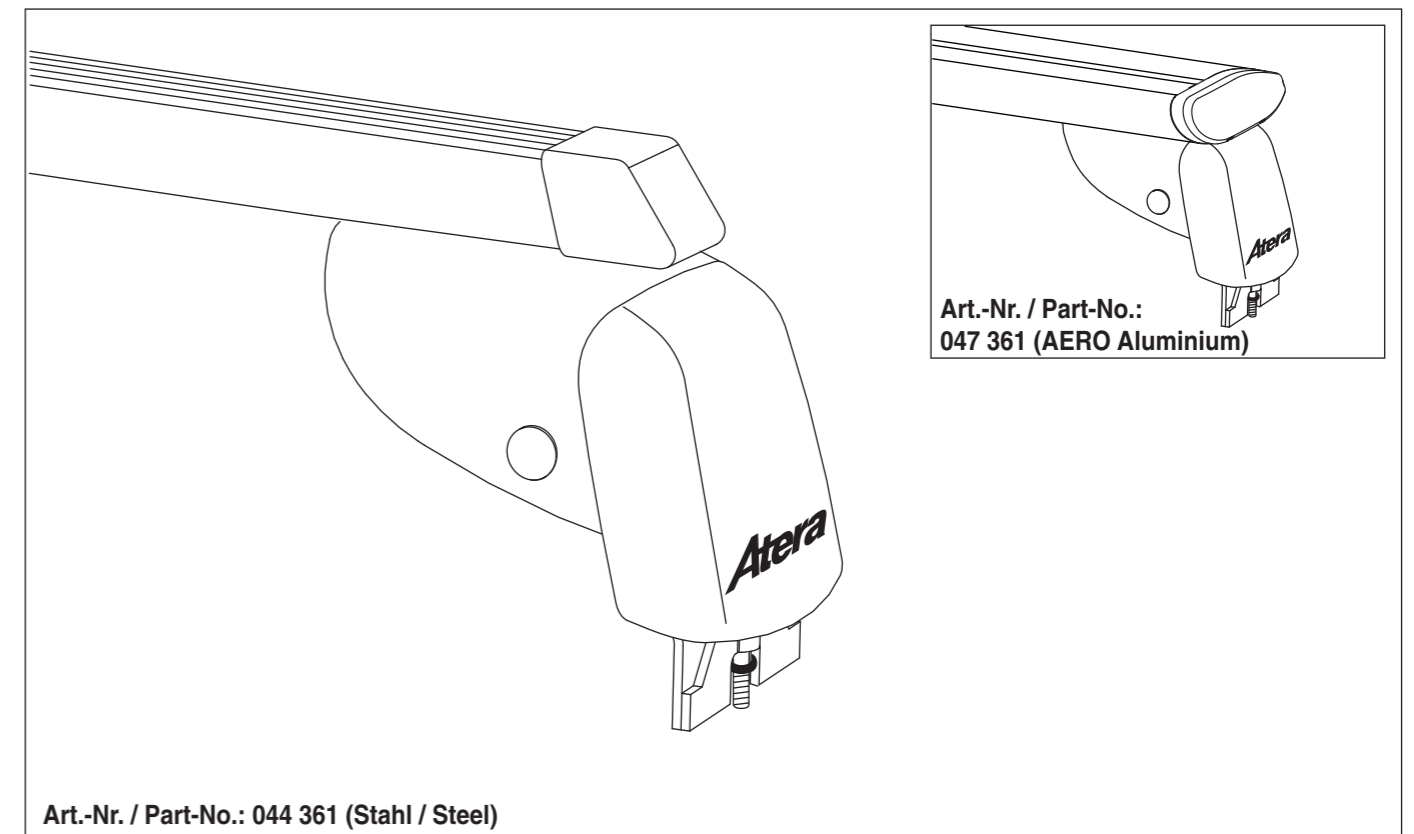

Art.-Nr. / Part-No.: 044 361 (Stahl / Steel)