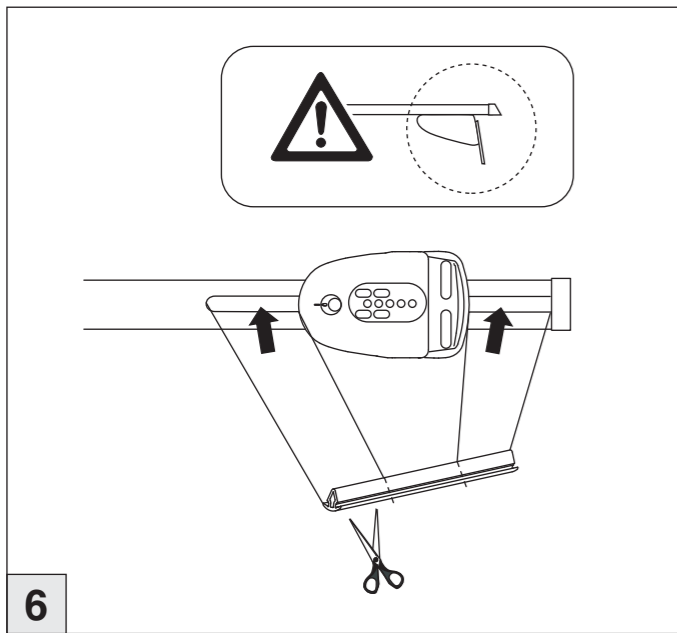

Atera SIGNO

Mercedes Benz
CLS Coupe (C257) 03/2018 –

Atera SIGNO

Mercedes Benz
CLS Coupe (C257)

03/2018–

Art.-Nr. / Part-No. : 044 361
Art.-Nr. / Part-No. : 047 361

6

7

nur bei Art.Nr.: 047 361
only for part no.: 047 361
A- 9919700163
B- 9945700223
C1- 8828700062
C2- 8828700063

- 1- 9945700092
- 2- 9919700062
- 3- 9945700105
- 4- 9912700051
- 5a- 9918700526
- 5b- 9918700527
- 6- 9918700250
- 7- 9918700249
- 8- 9910700004
- 9- 9908700231
- 10- 9908700420
- 11- 9910700005
- 12- 9908700010
- 13- 9922700204
- 14- 9918700243
- 15a- 9949701827
- 15b- 9949701828
- 15c- 9949701828
- 15d- 9949701827