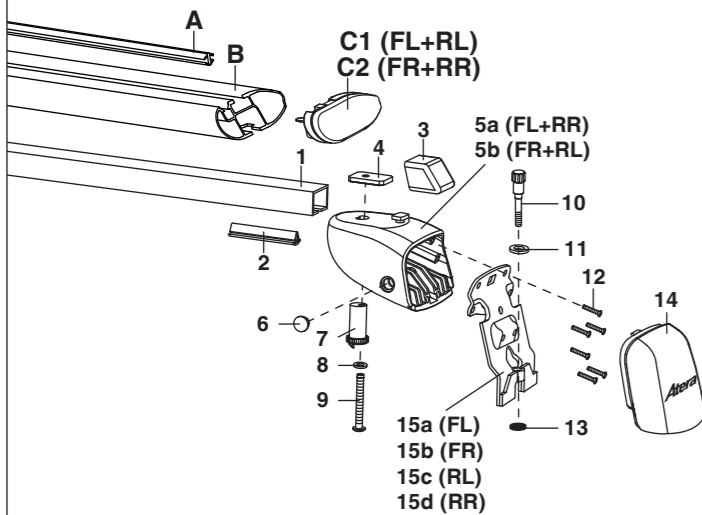

Atera SIGNO

Mercedes Benz
CLS Coupe (C257) 03/2018 –

Atera SIGNO

Mercedes Benz
CLS Coupe (C257)

03/2018–

Art.-Nr. / Part-No. : 044 361
Art.-Nr. / Part-No. : 047 361

6

7

nur bei Art.Nr.: 047 361
only for part no.: 047 361
A- 9919700163
B- 9945700223
C1- 8828700062
C2- 8828700063

- 1- 9945700092
- 2- 9919700062
- 3- 9945700105
- 4- 9912700051
- 5a- 9918700526
- 5b- 9918700527
- 6- 9918700250
- 7- 9918700249
- 8- 9910700004
- 9- 9908700231
- 10- 9908700420
- 11- 9910700005
- 12- 9908700010
- 13- 9922700204
- 14- 9918700243
- 15a- 9949701827
- 15b- 9949701828
- 15c- 9949701828
- 15d- 9949701827

8

Art.-Nr. / Part-No.: 044 361 (Stahl / Steel)

Atera
MADE IN GERMANY

Atera GmbH
Im Herrach 1
D-88299 Leutkirch
Internet: www.atera.de

© ATERA GmbH
Ref.-Nr.: 044 361_096434436100_992570050200
Ref.-Nr.: 044 361_096434436100_992570050200
Stand/State: 11/09/2018 – Rev 00 Ver 00