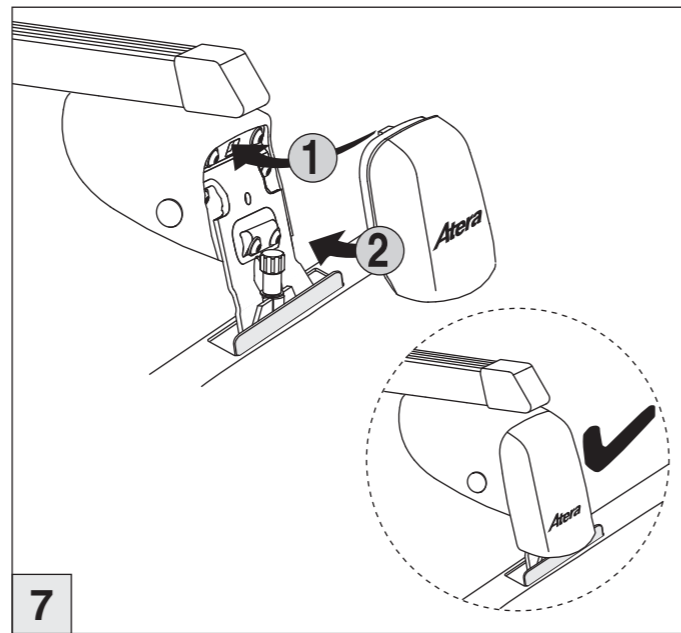

Atera SIGNO

Mercedes Benz
CLS Coupe (C257) 03/2018 –

Atera SIGNO

Mercedes Benz
CLS Coupe (C257)

03/2018–

Art.-Nr. / Part-No. : 044 361
Art.-Nr. / Part-No. : 047 361

6

7

nur bei Art.Nr.: 047 361
only for part no.: 047 361
A- 9919700163
B- 9945700223
C1- 8828700062
C2- 8828700063

- 1- 9945700092
- 2- 9919700062
- 3- 9945700105
- 4- 9912700051
- 5a- 9918700526
- 5b- 9918700527
- 6- 9918700250
- 7- 9918700249
- 8- 9910700004
- 9- 9908700231
- 10- 9908700420
- 11- 9910700005
- 12- 9908700010
- 13- 9922700204
- 14- 9918700243
- 15a- 9949701827
- 15b- 9949701828
- 15c- 9949701828
- 15d- 9949701827