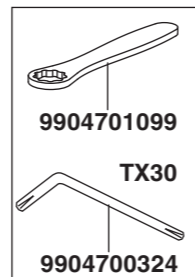

Art.-Nr. / Part-No.: 044 361 (Stahl / Steel)